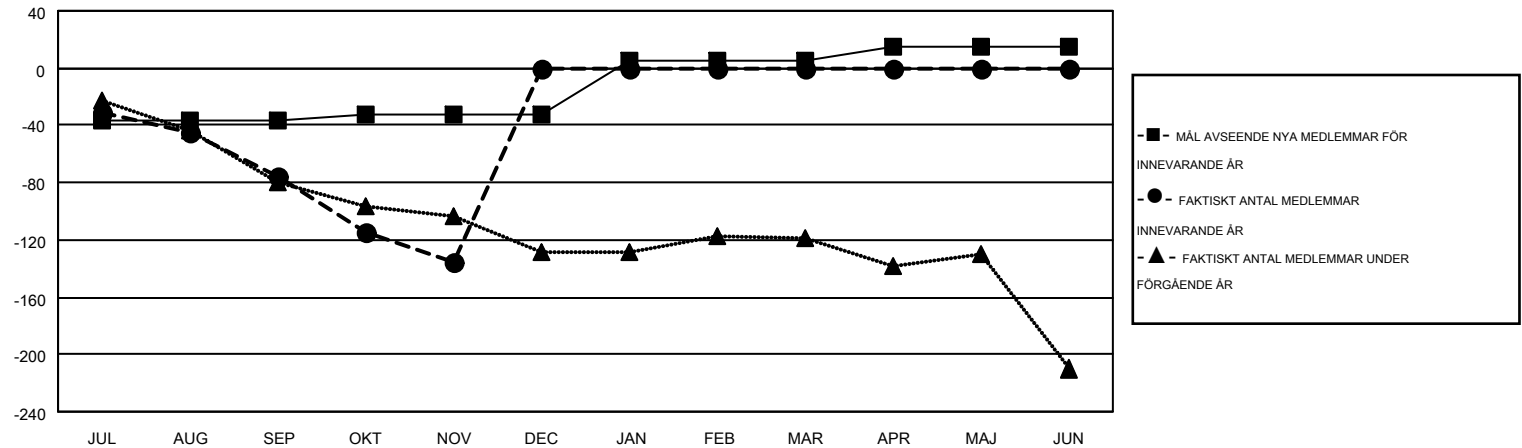

MÅL OCH FAKTISKT ANTAL MEDLEMMAR

NEDLAGDA KLUBBAR: 4	77 CLUBS OF 307 TOG UPP EN ELLER FLER NYA MEDLEMMAR	KÖNSFÖRDELNING
		MAN 5,022 (80.42%)
		KVINNA 1,223 (19.58%)
AVFÖRDA MEDLEMMAR	KLICKA HÄR FÖR INFORMATION OM STATUS	FAMILJEMEDLEMMAR 58
AVLIDNA 23		HUVUDMAN I HUSHÄLLET 28
NEDLAGD KLUBB 0		INGEN HUVUDMAN I HUSHÄLLET 30
ÖVRIGA 221		
TOTAL 244