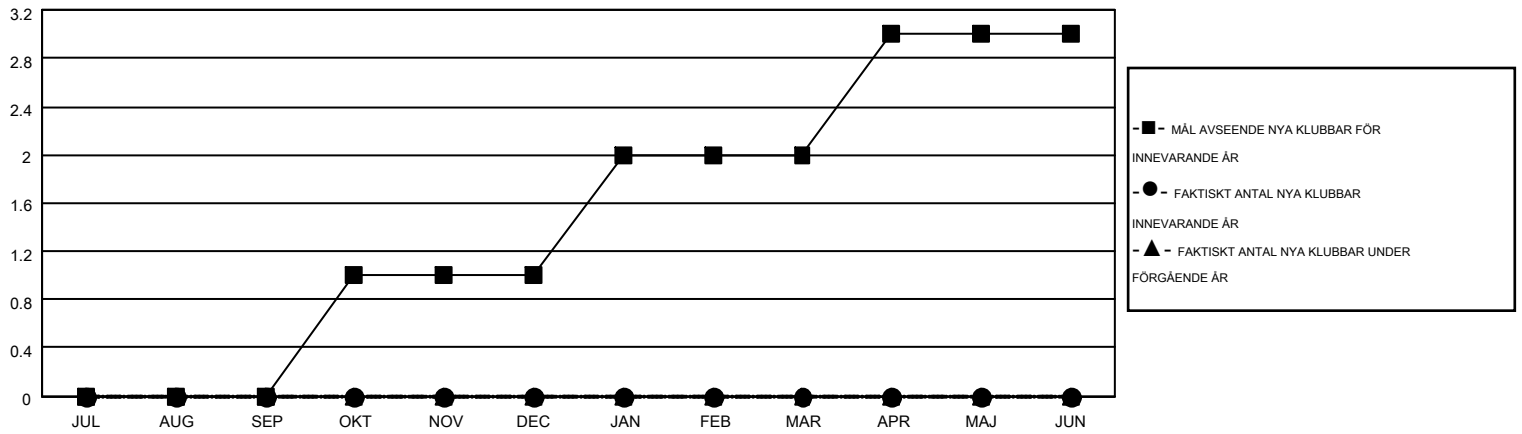

MONTHLY MEMBERSHIP PROGRESS REPORT

Results as of: 11/30/2015

Multiple District 106

LOCATION: DENMARK

GMT: KENNETH PERSSON

GMT KO 4

Klubbar					Medlemmar				
RESULTAT FÖR 2015-2016					RESULTAT FÖR 2015-2016				
KVARTAL	MÅL AVSEENDE NYA KLUBBAR	NYA KLUBBAR	AVFÖRDA KLUBBAR	NETTOTILLVÄX T/MINSKNING	KVARTAL	MÅL AVSEENDE NYA MEDLEMMAR	CHARTER OCH TILLAGDA NYA MEDLEMMAR	AVFÖRDA MEDLEMMAR	NETTOTILLVÄX T/MINSKNING
JUL/AUG/SEP	0	0	3	-3	JUL/AUG/SEP	-37	50	125	-75
OKT/NOV/DEC	1	0	1	-1	OKT/NOV/DEC	5	59	119	-60
JAN/FEB/MAR	1	0	0	0	JAN/FEB/MAR	37	0	0	0
APR/MAJ/JUN	1	0	0	0	APR/MAJ/JUN	10	0	0	0

MÅL OCH FAKTISKT ANTAL NYA KLUBBAR